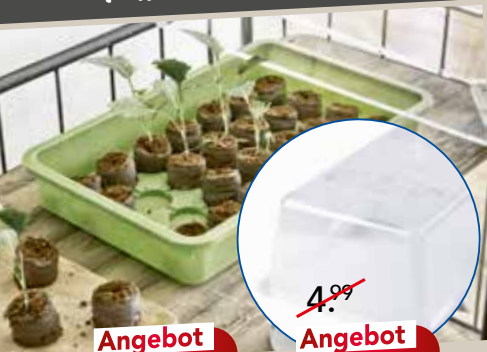

Schwerlastregal/Werktisch

5 Holzböden, Stecksystem, schnelle Montage ohne Werkzeug, verzinkt, jeder Boden bei gleichmäßiger Verteilung bis 175 kg belastbar, TÜV-/GS-geprüft, ohne Deko. Maße Schwerlastregal: BxTxH ca. 90x45x180 cm, Maße Werk Tisch: BxTxH ca. 180x45x90 cm.

Als Regal oder Werk Tisch verwendbar!

Alles für die Pflanzenanzucht